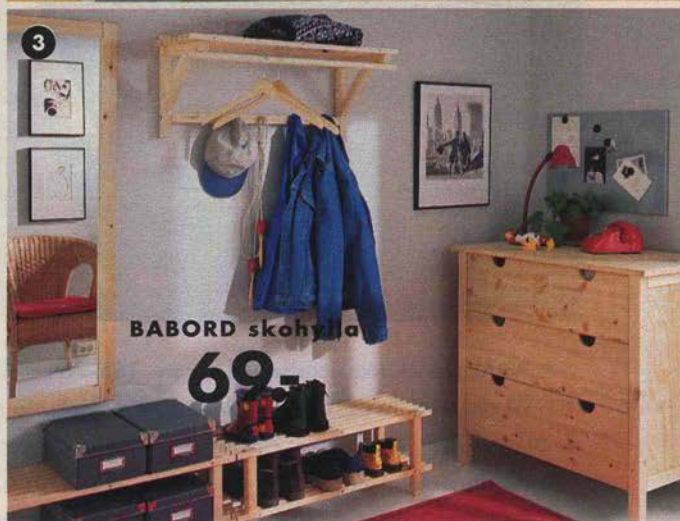

BABORD skohylla
69.-